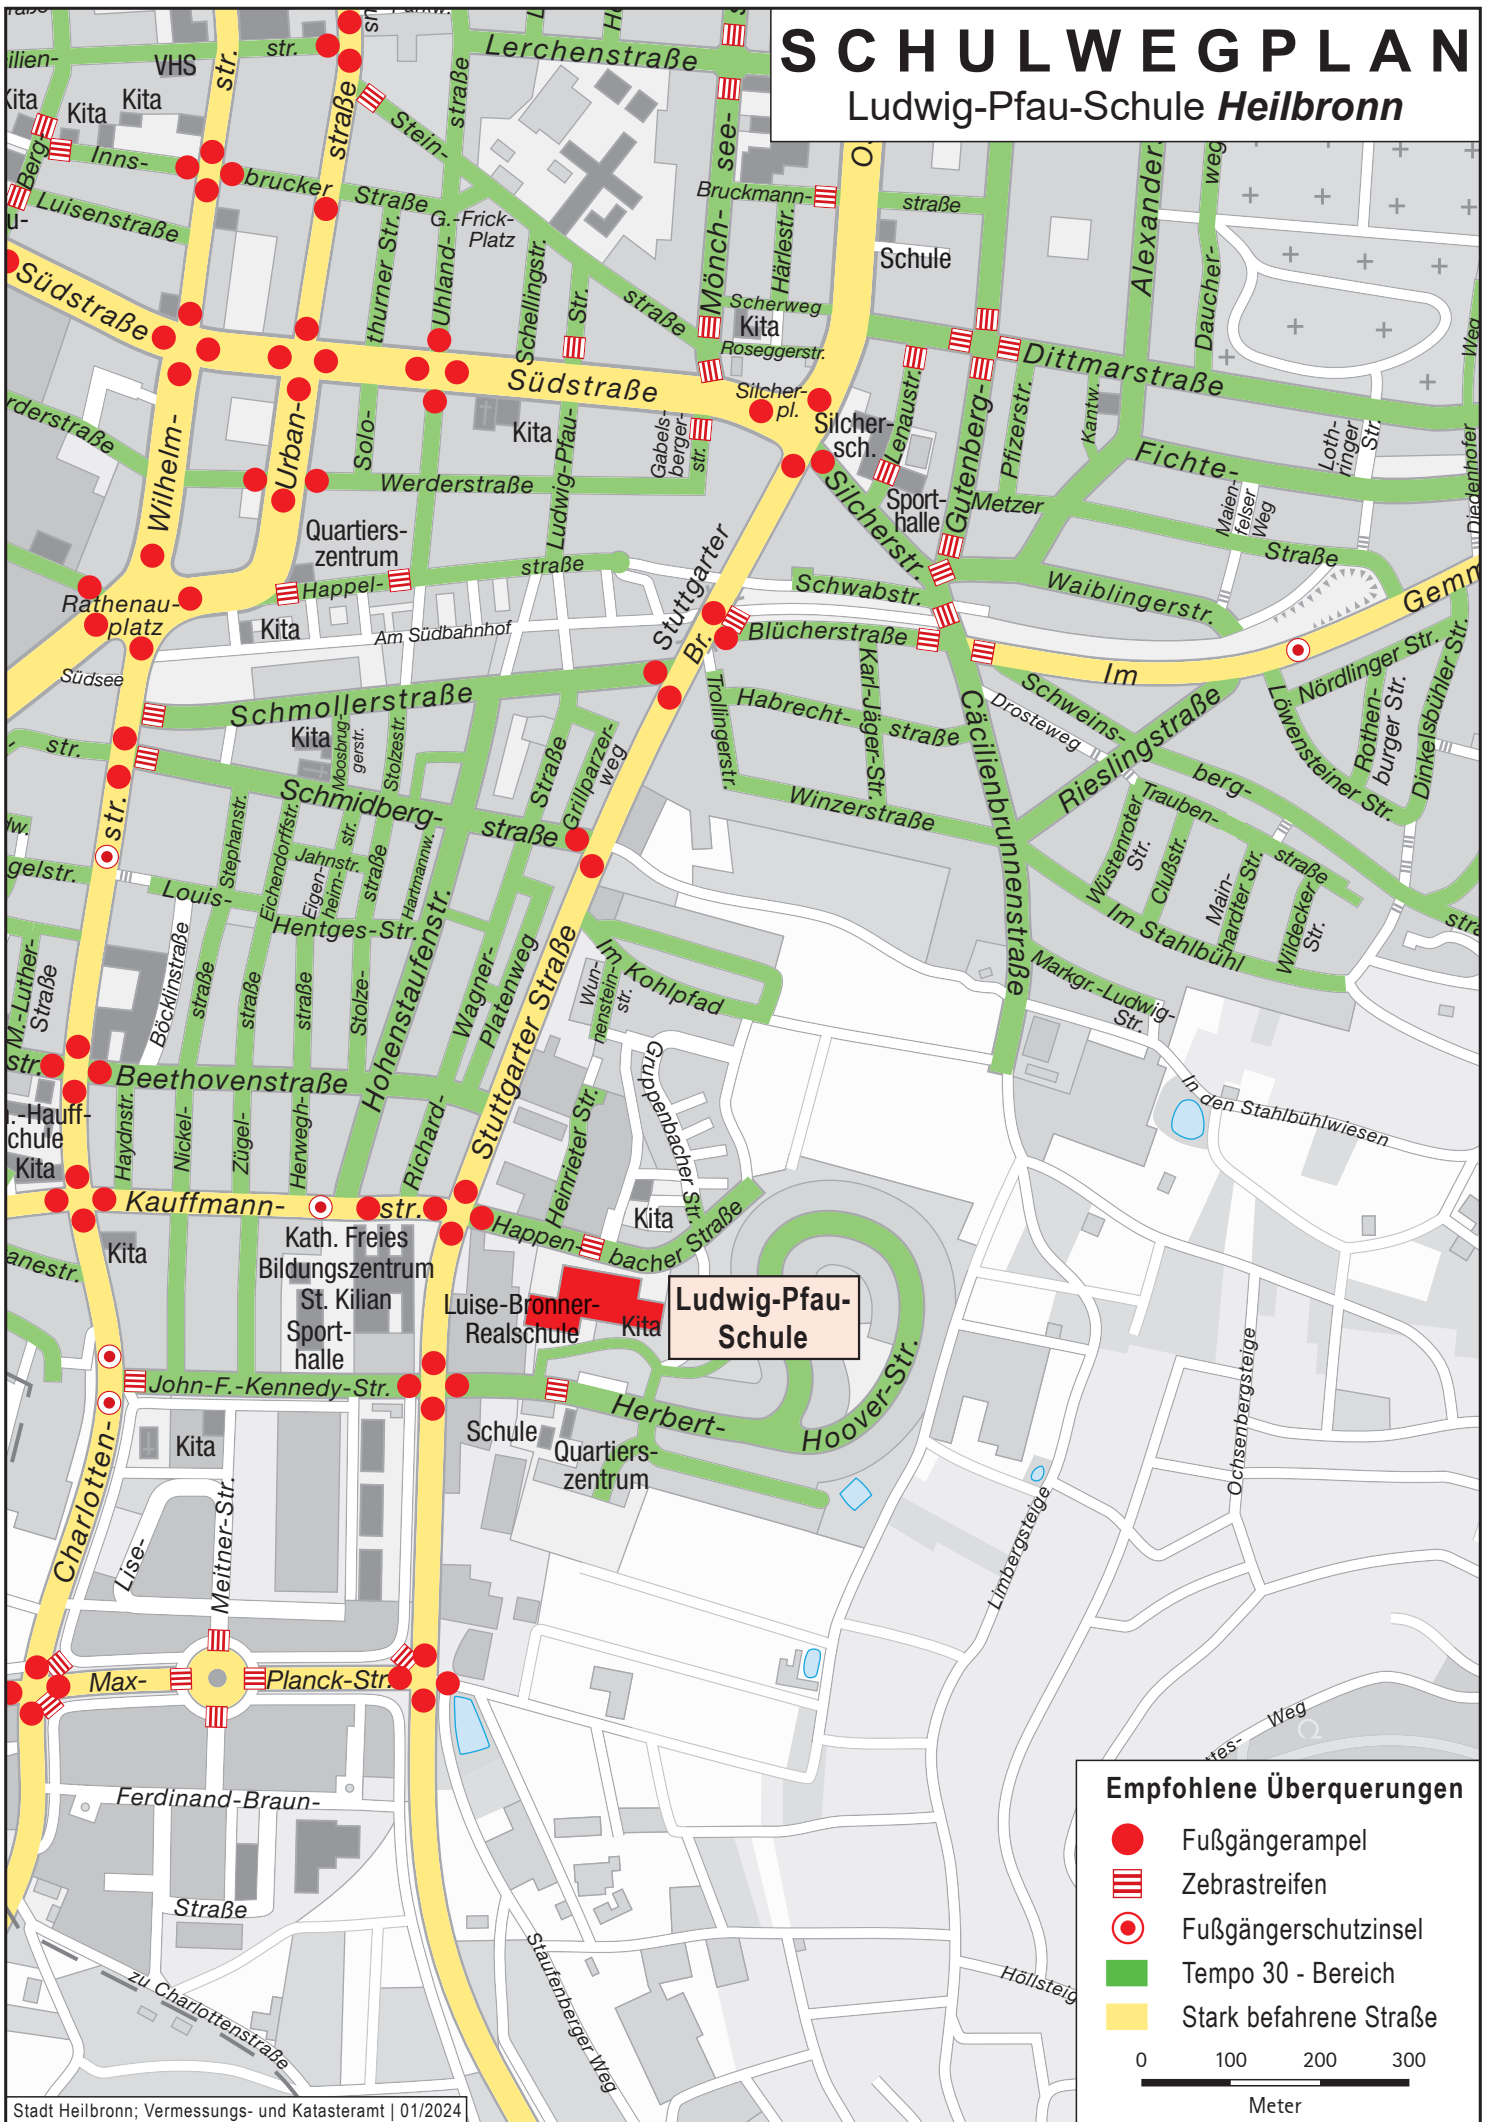

SCHULWEGPLAN

Ludwig-Pfau-Schule Heilbronn

Empfohlene Überquerungen

- Fußgängerampel
- Zebrastreifen
- Fußgängerschutzinsel
- Tempo 30 - Bereich
- Stark befahrene Straße